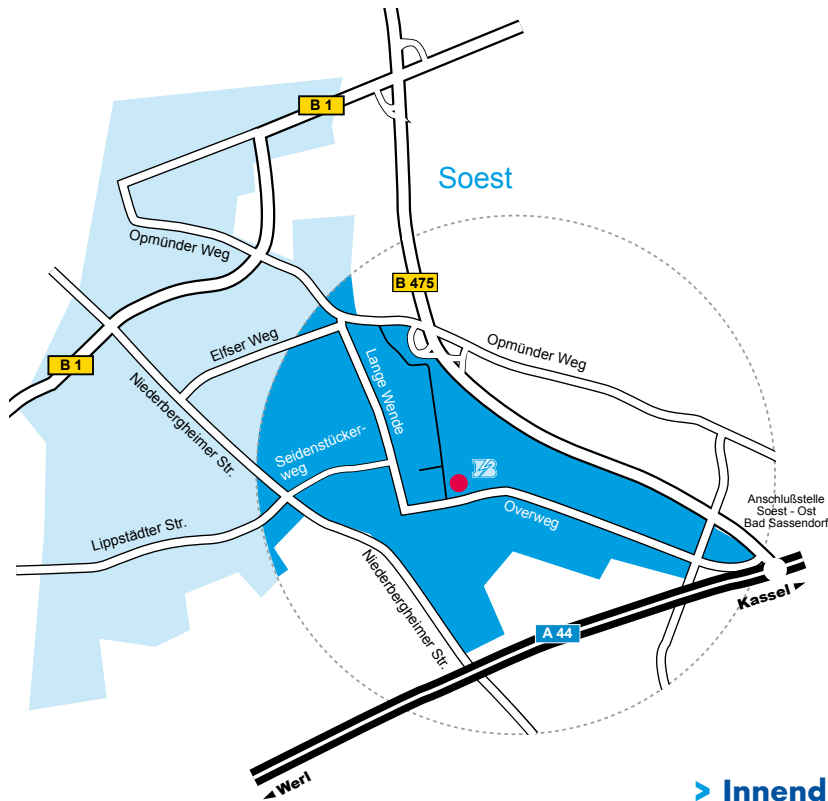

Niederlassung Soest

Am Silberg 2-4 · 59494 Soest · Tel.: +49 2921 707-0 · Fax: +49 2921 707-77 · bib.soest@blumenbecker.com

> Zentraler Vertrieb

Key Account C-Teile-Management

Matthias Starkmann
Tel.: +49 2521 8406-160
Mobil: +49 178 8850384
mstarkmann@blumenbecker.com