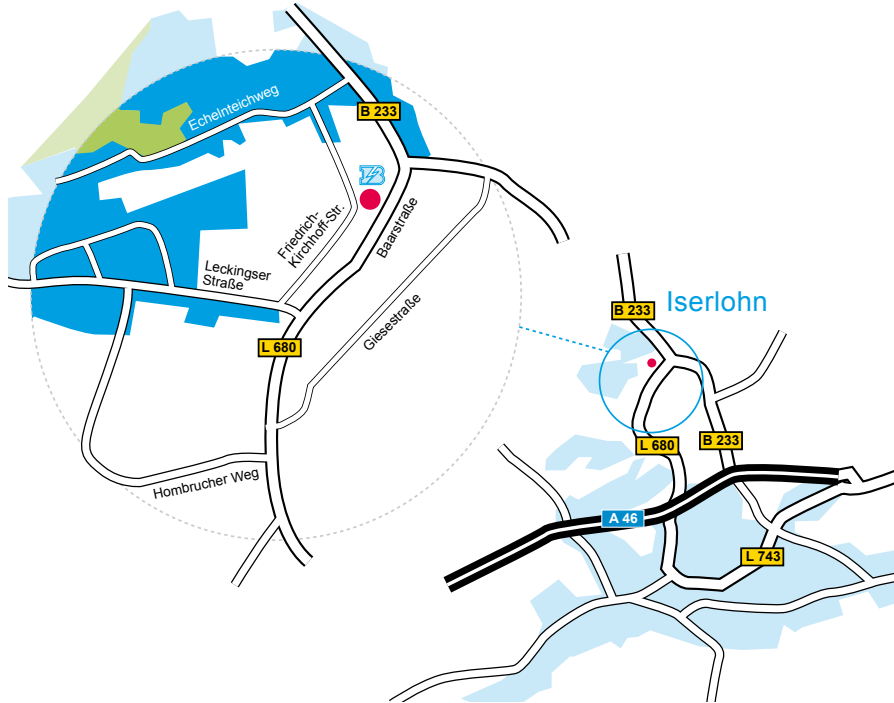

Niederlassung Iserlohn

Baarstraße 170 · 58636 Iserlohn · Tel.: +49 2371 4305-30 · Fax: +49 2371 4305-49 · bib.iserlohn@blumenbecker.com

> Zentraler Vertrieb

Key Account C-Teile-Management

Matthias Starkmann
Tel.: +49 2521 8406-160
Mobil: +49 178 8850384
mstarkmann@blumenbecker.com